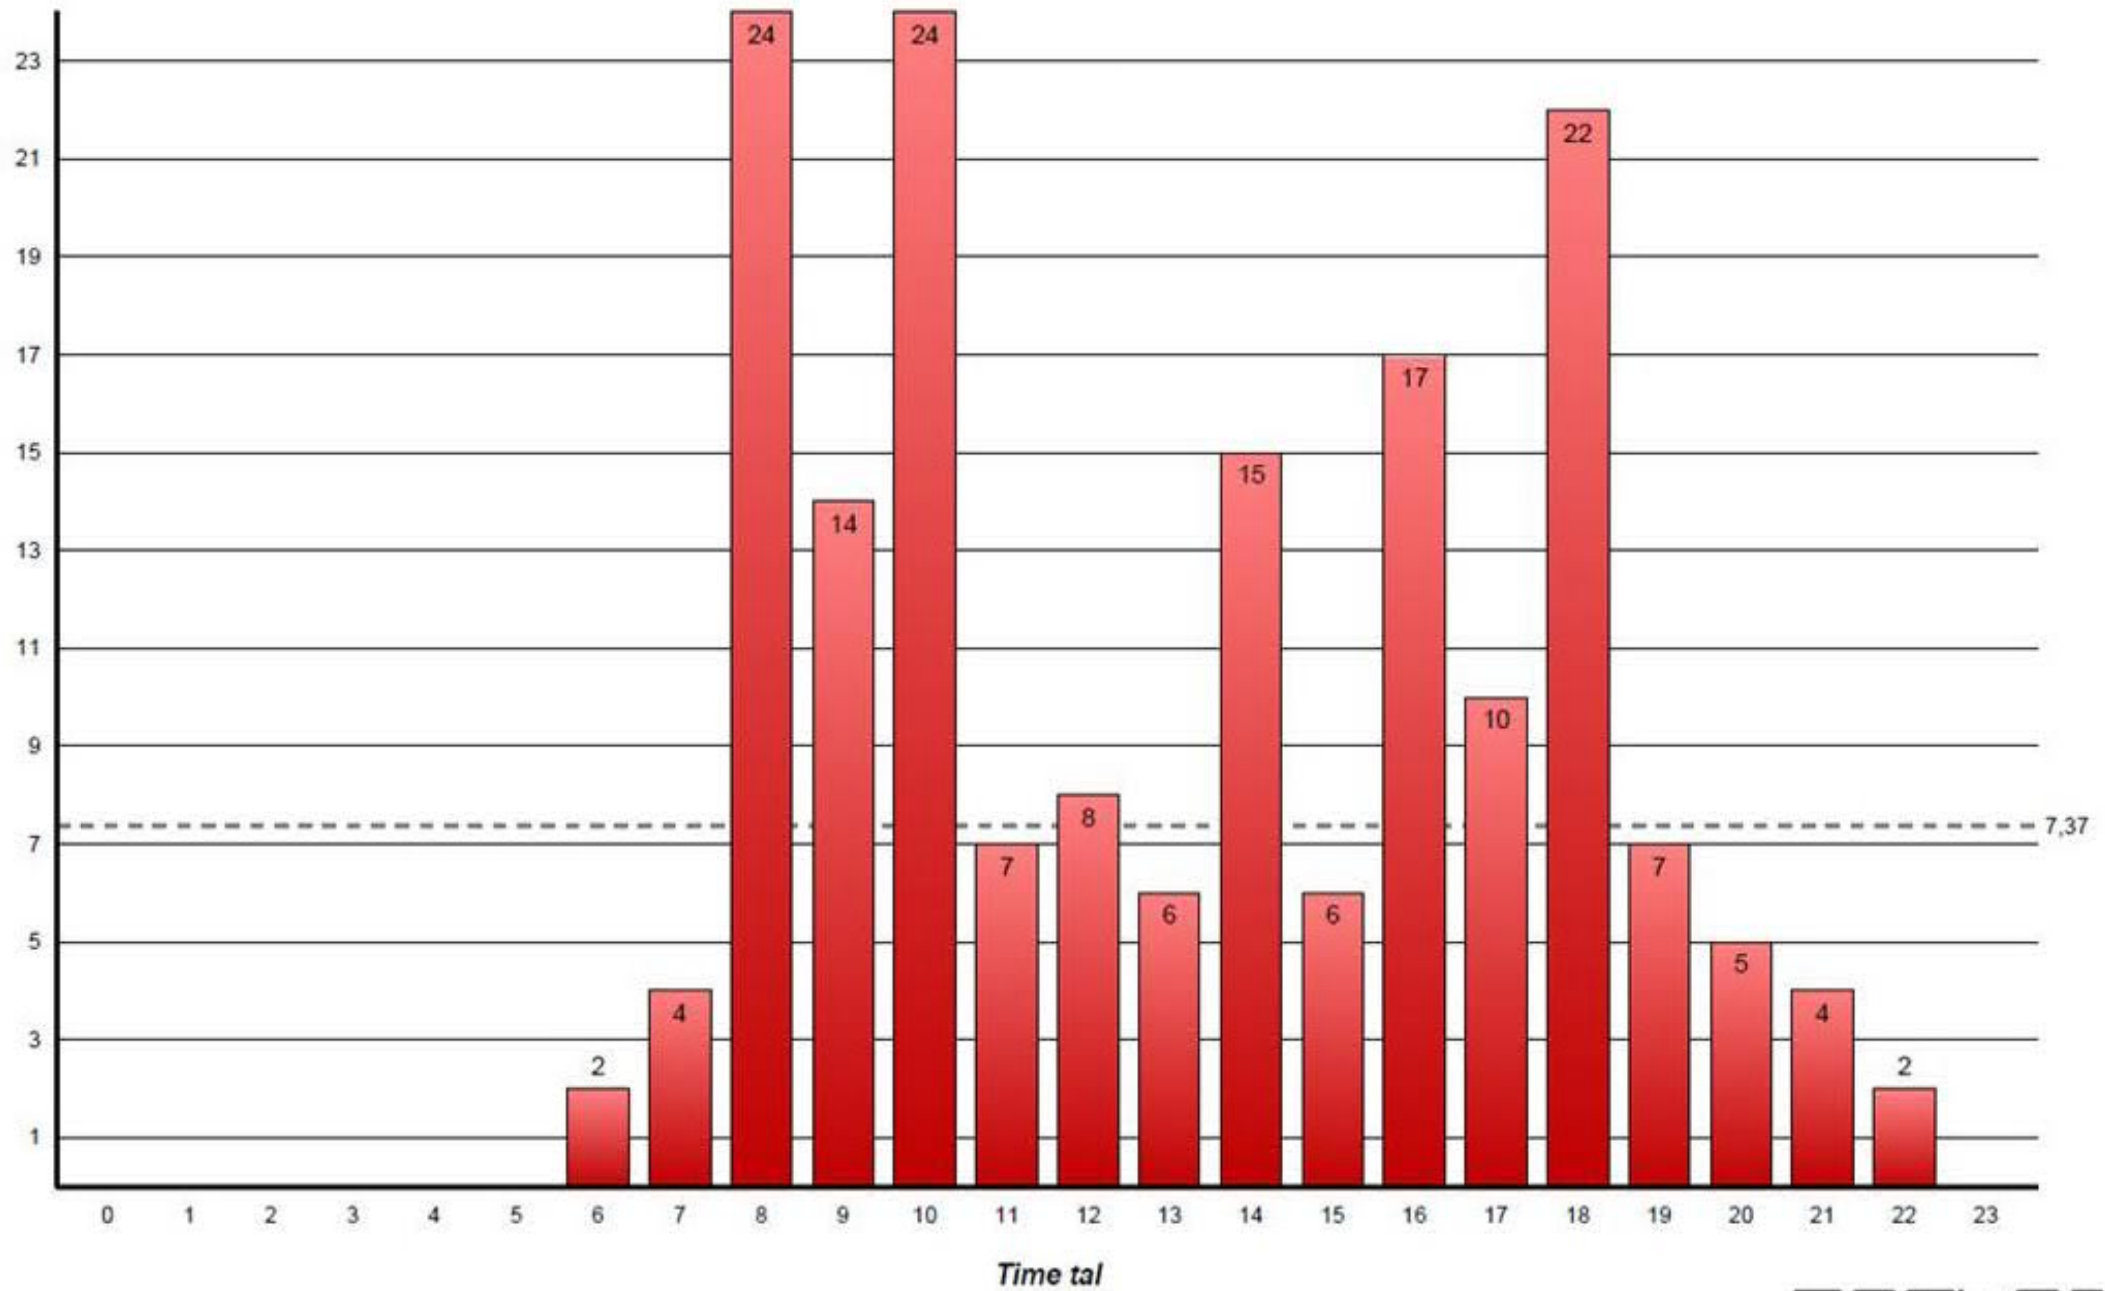

Belastning (antal)
for A/B Saga G, Egilsgade 28 (1506.5)
fra 14-08-2017 til 20-08-2017

Belastning (antal)

for A/B Saga G, Egilsgade 28 (1506.5)

fra 14-08-2017 til 20-08-2017

Belastning (antal)

for A/B Saga G, Egilsgade 28 (1506.5)

fra 21-08-2017 til 27-08-2017

Belastning (antal)
for A/B Saga G, Egilsgade 28 (1506.5)
fra 21-08-2017 til 27-08-2017

Belastning (antal)
for A/B Saga G, Egilsgade 28 (1506.5)
fra 28-08-2017 til 03-09-2017

Belastning (antal)

for A/B Saga G, Egilsgade 28 (1506.5)

fra 28-08-2017 til 03-09-2017

Belastning (antal)
for Egemar og Clausen (1506)
fra 04-09-2017 til 10-09-2017

Belastning (antal)
for Egemar og Clausen (1506)
fra 04-09-2017 til 10-09-2017