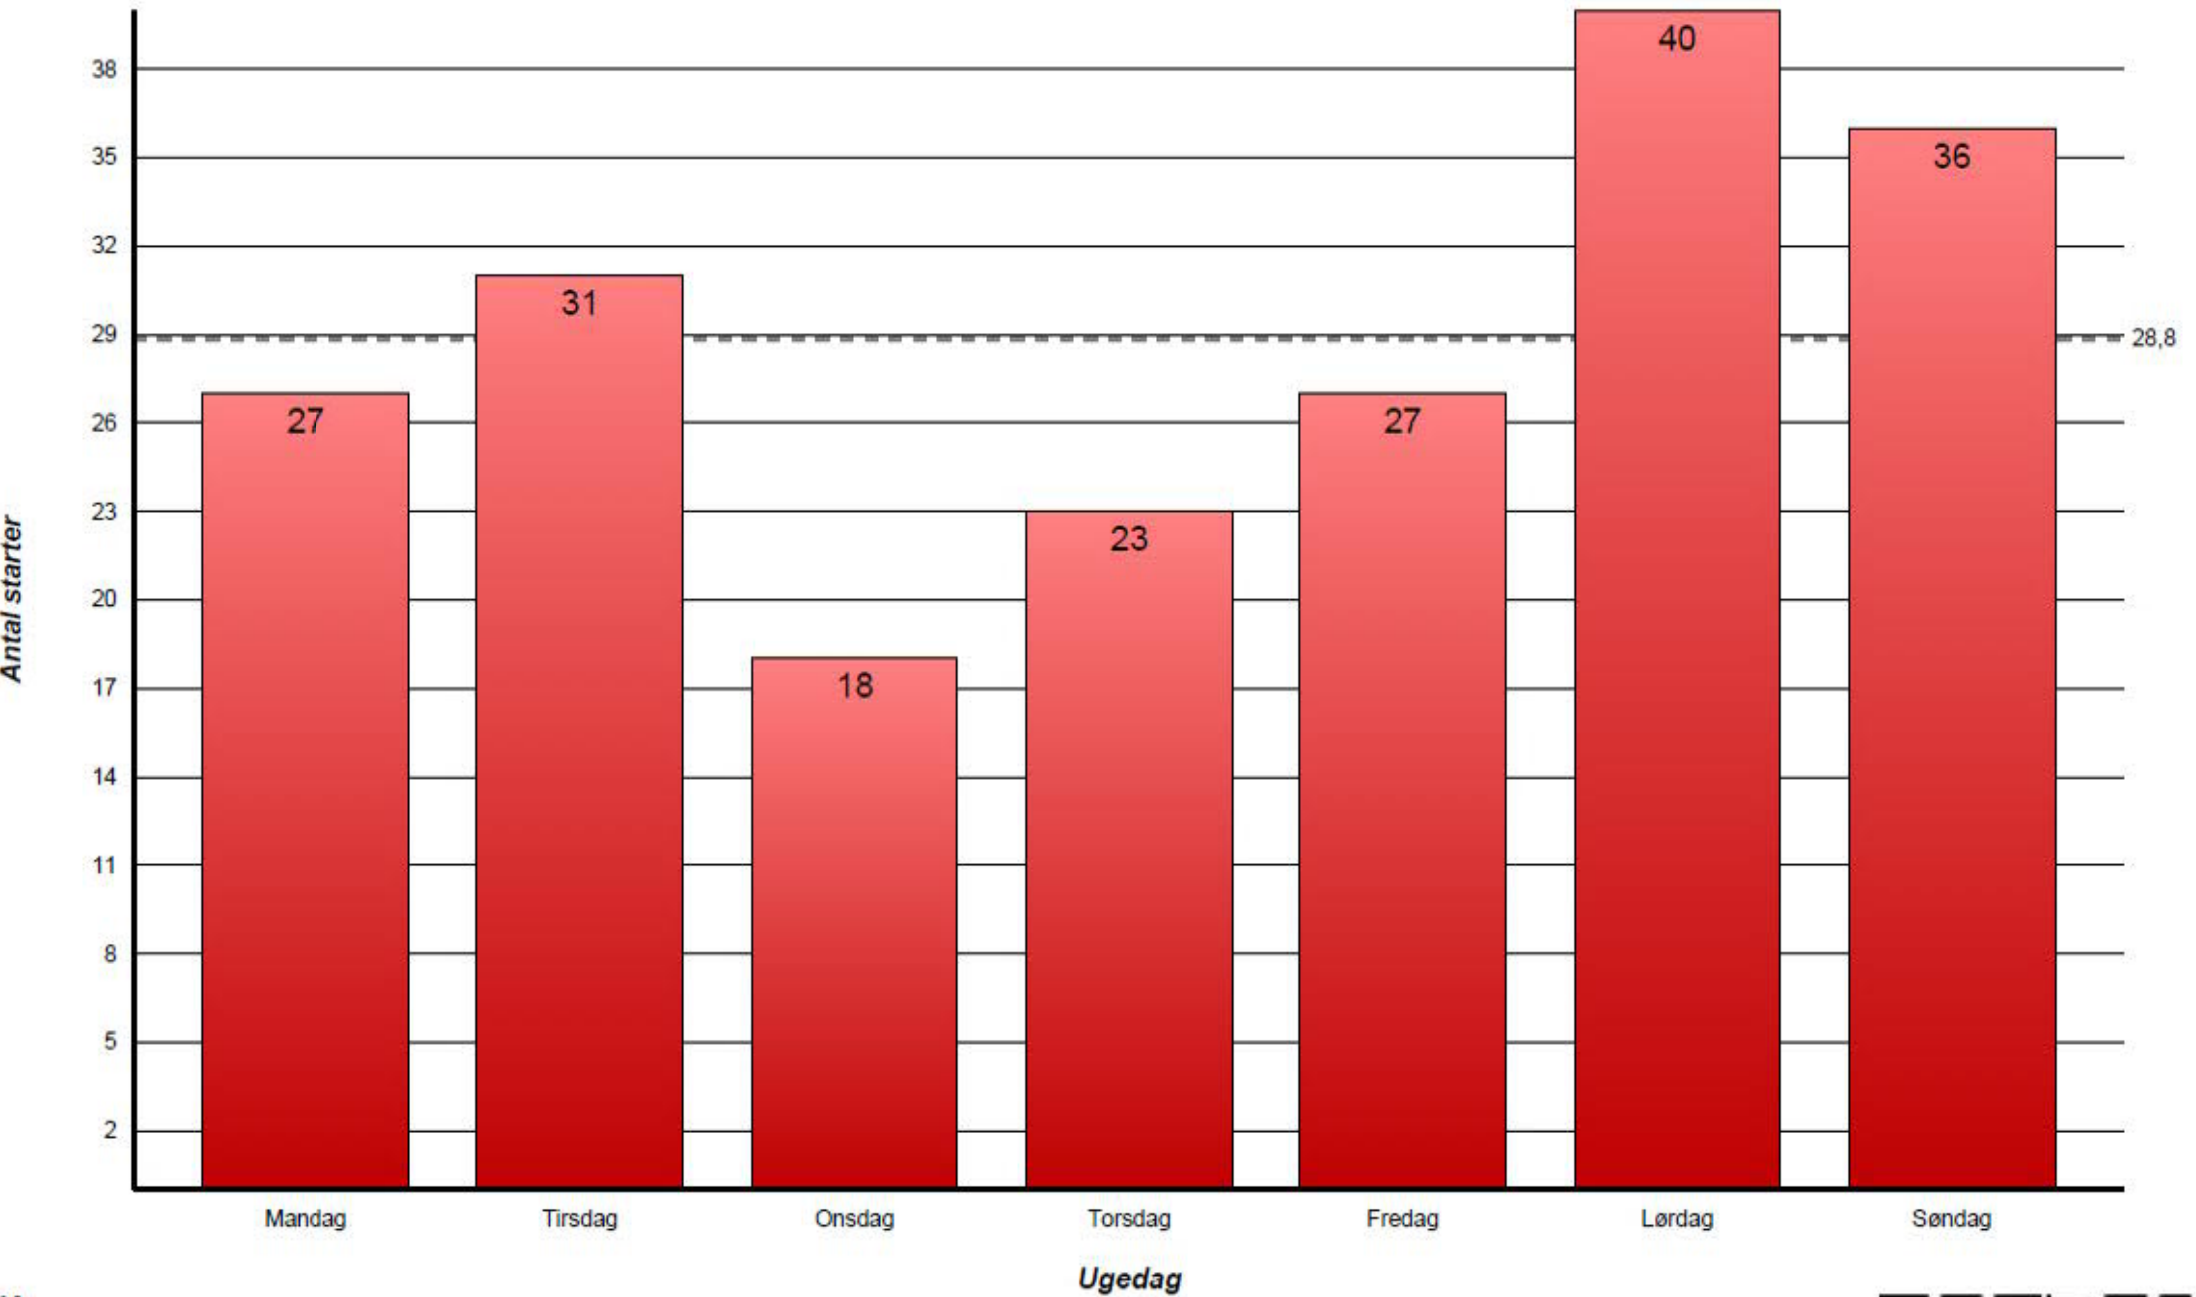

fra 21-08-2017 til 27-08-2017

Belastning (antal)
for A/B Saga G, Egilsgade 28 (1506.5)
fra 21-08-2017 til 27-08-2017

Belastning (antal)
for A/B Saga G, Egilsgade 28 (1506.5)
fra 28-08-2017 til 03-09-2017

Belastning (antal)

for A/B Saga G, Egilsgade 28 (1506.5)

fra 28-08-2017 til 03-09-2017

Belastning (antal)
for Egemar og Clausen (1506)
fra 04-09-2017 til 10-09-2017

Belastning (antal)
for Egemar og Clausen (1506)
fra 04-09-2017 til 10-09-2017