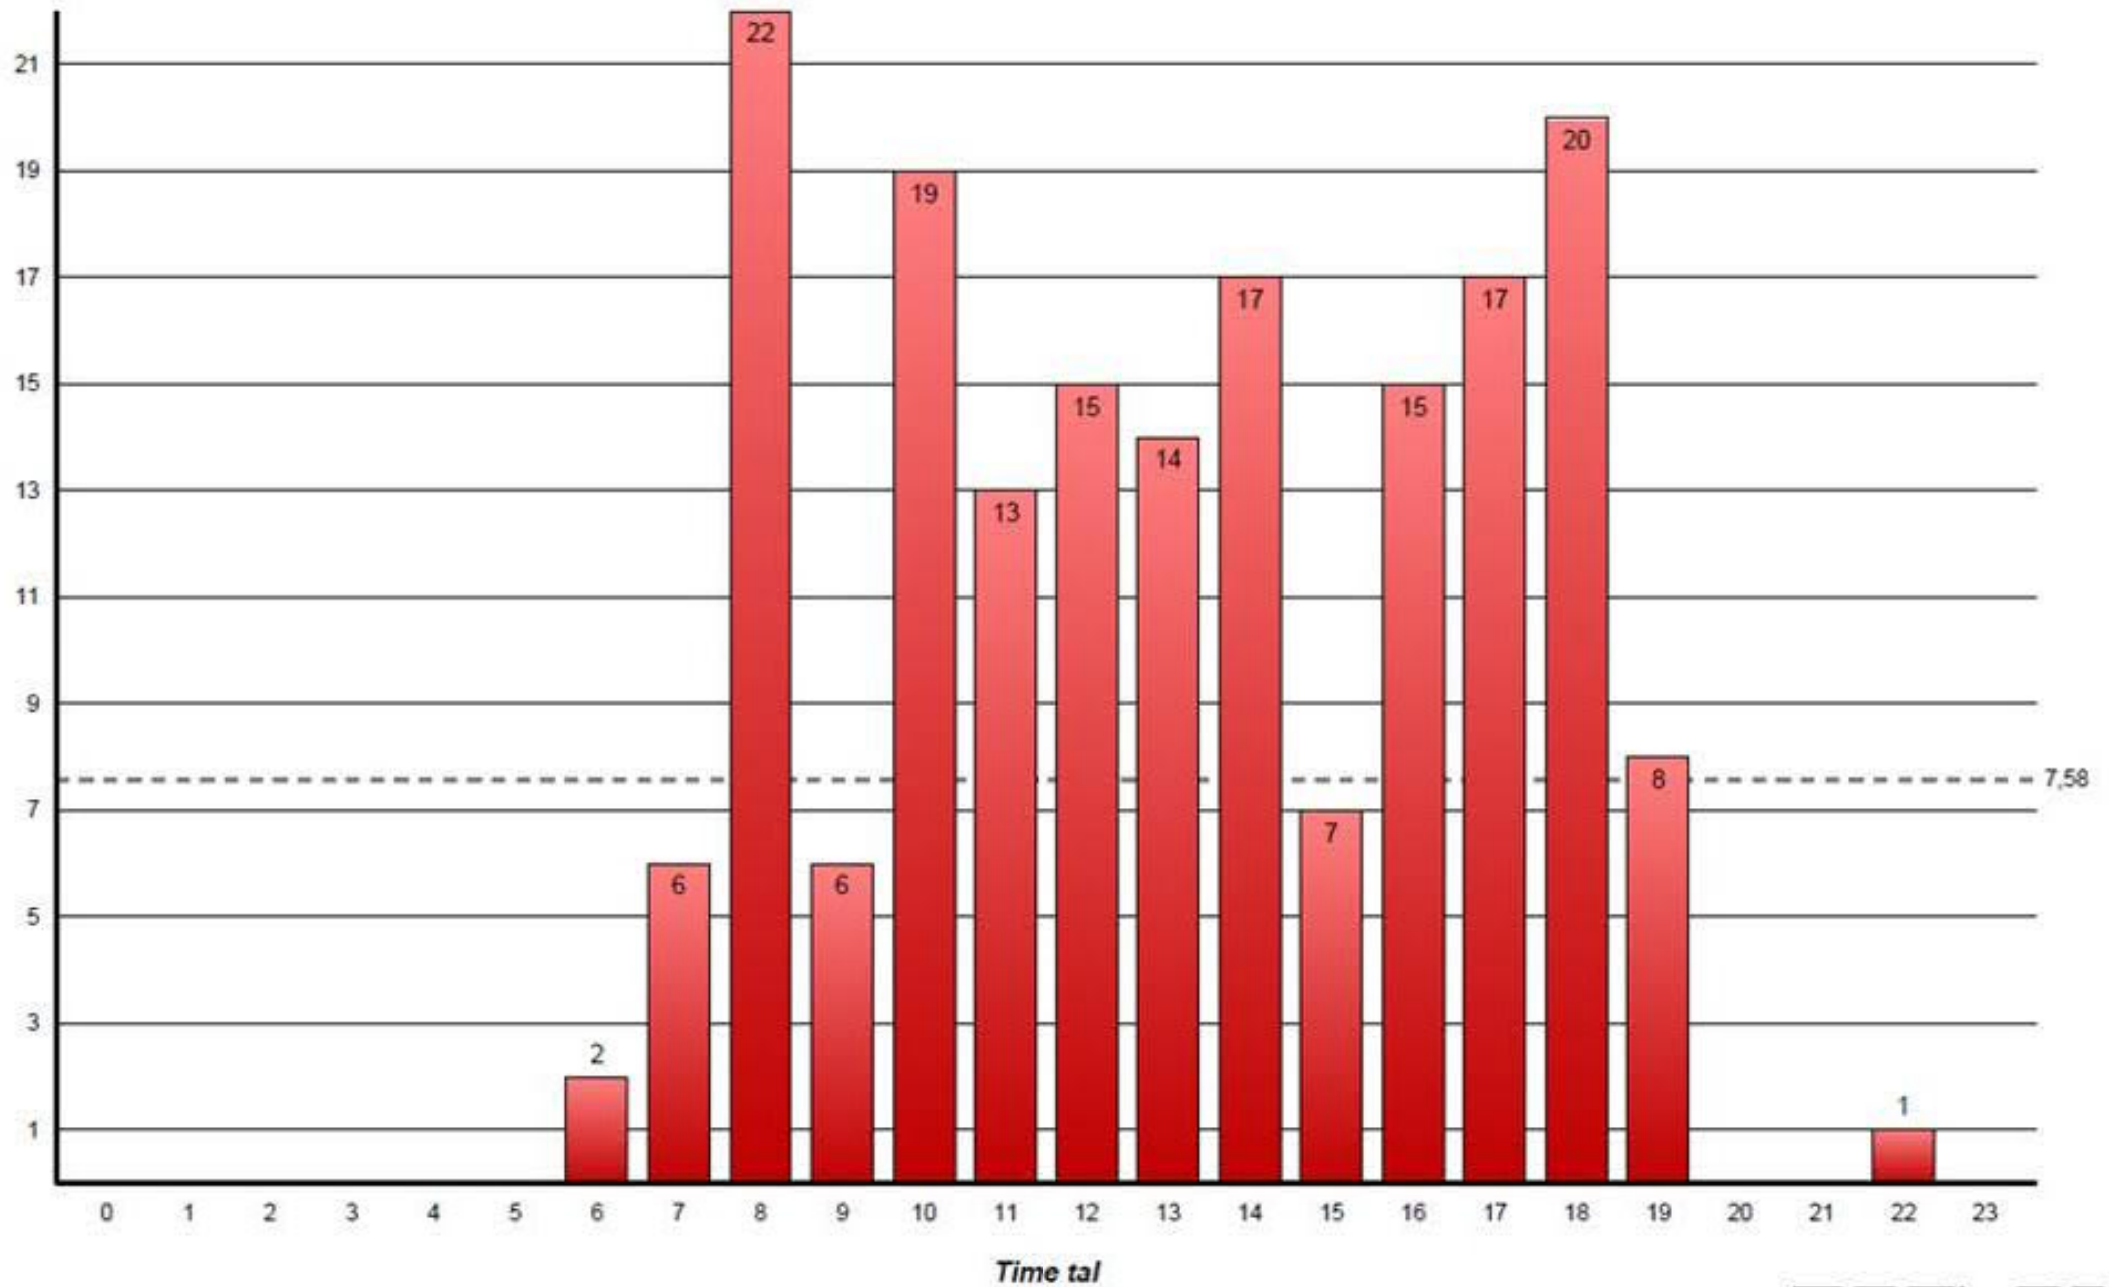

Belastning (antal)
for A/B Saga G, Egilsgade 28 (1506.5)
fra 14-08-2017 til 20-08-2017

Belastning (antal)

for A/B Saga G, Egilsgade 28 (1506.5)

fra 14-08-2017 til 20-08-2017

Belastning (antal)

for A/B Saga G, Egilsgade 28 (1506.5)

fra 21-08-2017 til 27-08-2017

Belastning (antal)
for A/B Saga G, Egilsgade 28 (1506.5)
fra 21-08-2017 til 27-08-2017

Belastning (antal)
for A/B Saga G, Egilsgade 28 (1506.5)
fra 28-08-2017 til 03-09-2017

Belastning (antal)

for A/B Saga G, Egilsgade 28 (1506.5)

fra 28-08-2017 til 03-09-2017

Belastning (antal)
for Egemar og Clausen (1506)
fra 04-09-2017 til 10-09-2017

Belastning (antal)
for Egemar og Clausen (1506)
fra 04-09-2017 til 10-09-2017