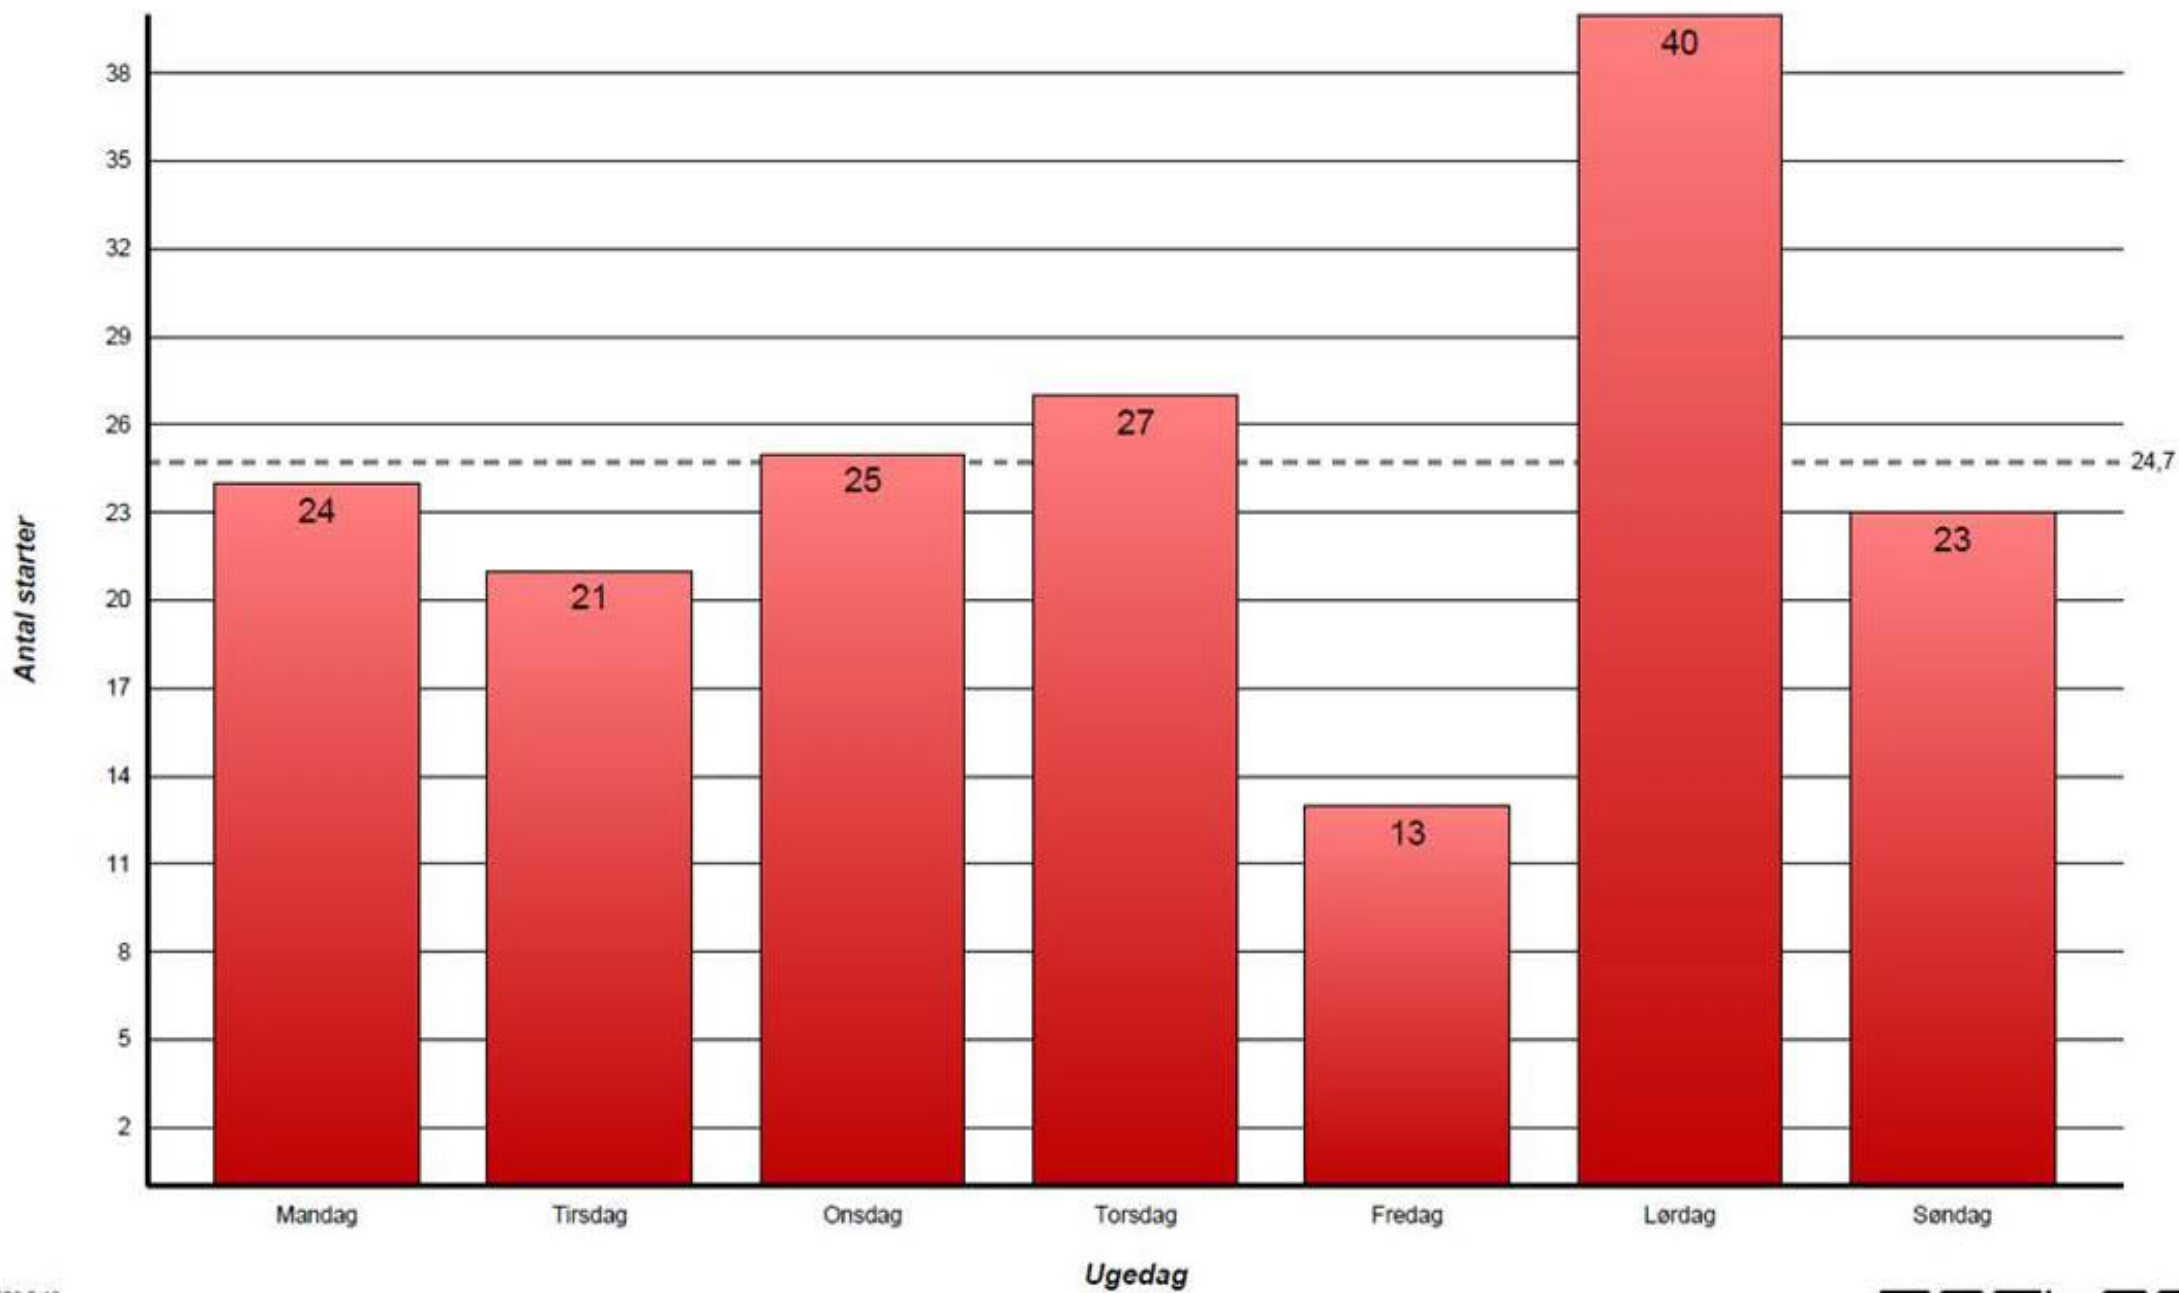

Belastning (antal)
for A/B Saga G, Egilsgade 28 (1506.5)
fra 14-08-2017 til 20-08-2017

Belastning (antal)

for A/B Saga G, Egilsgade 28 (1506.5)

fra 14-08-2017 til 20-08-2017

Belastning (antal)

for A/B Saga G, Egilsgade 28 (1506.5)

fra 21-08-2017 til 27-08-2017

Belastning (antal)
for A/B Saga G, Egilsgade 28 (1506.5)
fra 21-08-2017 til 27-08-2017

Belastning (antal)
for A/B Saga G, Egilsgade 28 (1506.5)
fra 28-08-2017 til 03-09-2017

Belastning (antal)

for A/B Saga G, Egilsgade 28 (1506.5)

fra 28-08-2017 til 03-09-2017

Belastning (antal)
for Egemar og Clausen (1506)
fra 04-09-2017 til 10-09-2017

Belastning (antal)
for Egemar og Clausen (1506)
fra 04-09-2017 til 10-09-2017