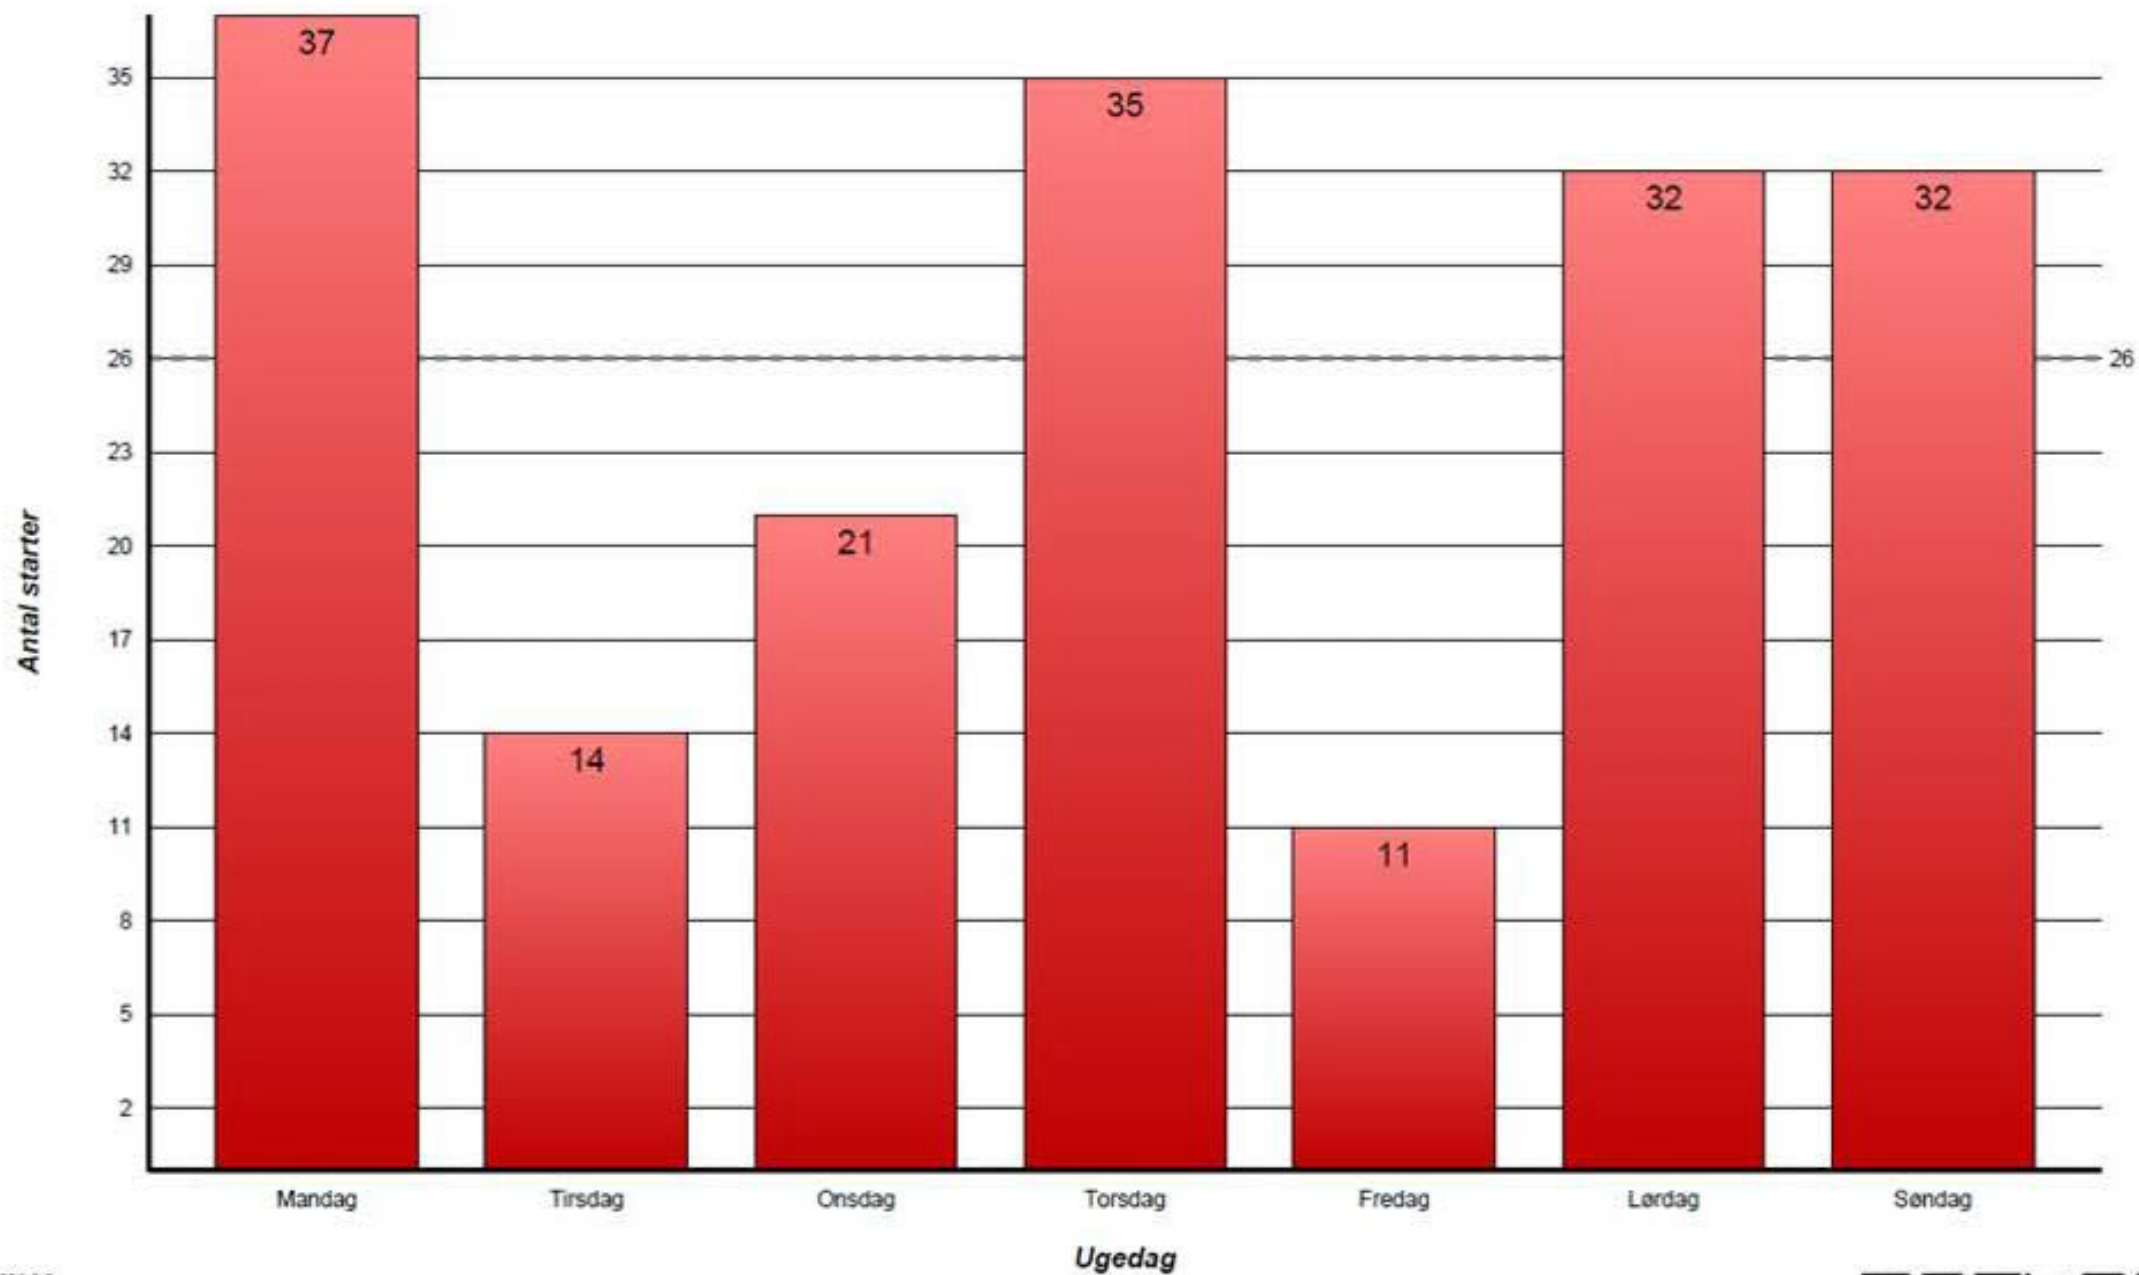

Belastning (antal)
for A/B Saga G, Egilsgade 28 (1506.5)
fra 14-08-2017 til 20-08-2017

Belastning (antal)

for A/B Saga G, Egilsgade 28 (1506.5)

fra 14-08-2017 til 20-08-2017

Belastning (antal)

for A/B Saga G, Egilsgade 28 (1506.5)

fra 21-08-2017 til 27-08-2017

Belastning (antal)
for A/B Saga G, Egilsgade 28 (1506.5)
fra 21-08-2017 til 27-08-2017

Belastning (antal)
for A/B Saga G, Egilsgade 28 (1506.5)
fra 28-08-2017 til 03-09-2017

Belastning (antal)

for A/B Saga G, Egilsgade 28 (1506.5)

fra 28-08-2017 til 03-09-2017

Belastning (antal)
for Egemar og Clausen (1506)
fra 04-09-2017 til 10-09-2017

Belastning (antal)
for Egemar og Clausen (1506)
fra 04-09-2017 til 10-09-2017