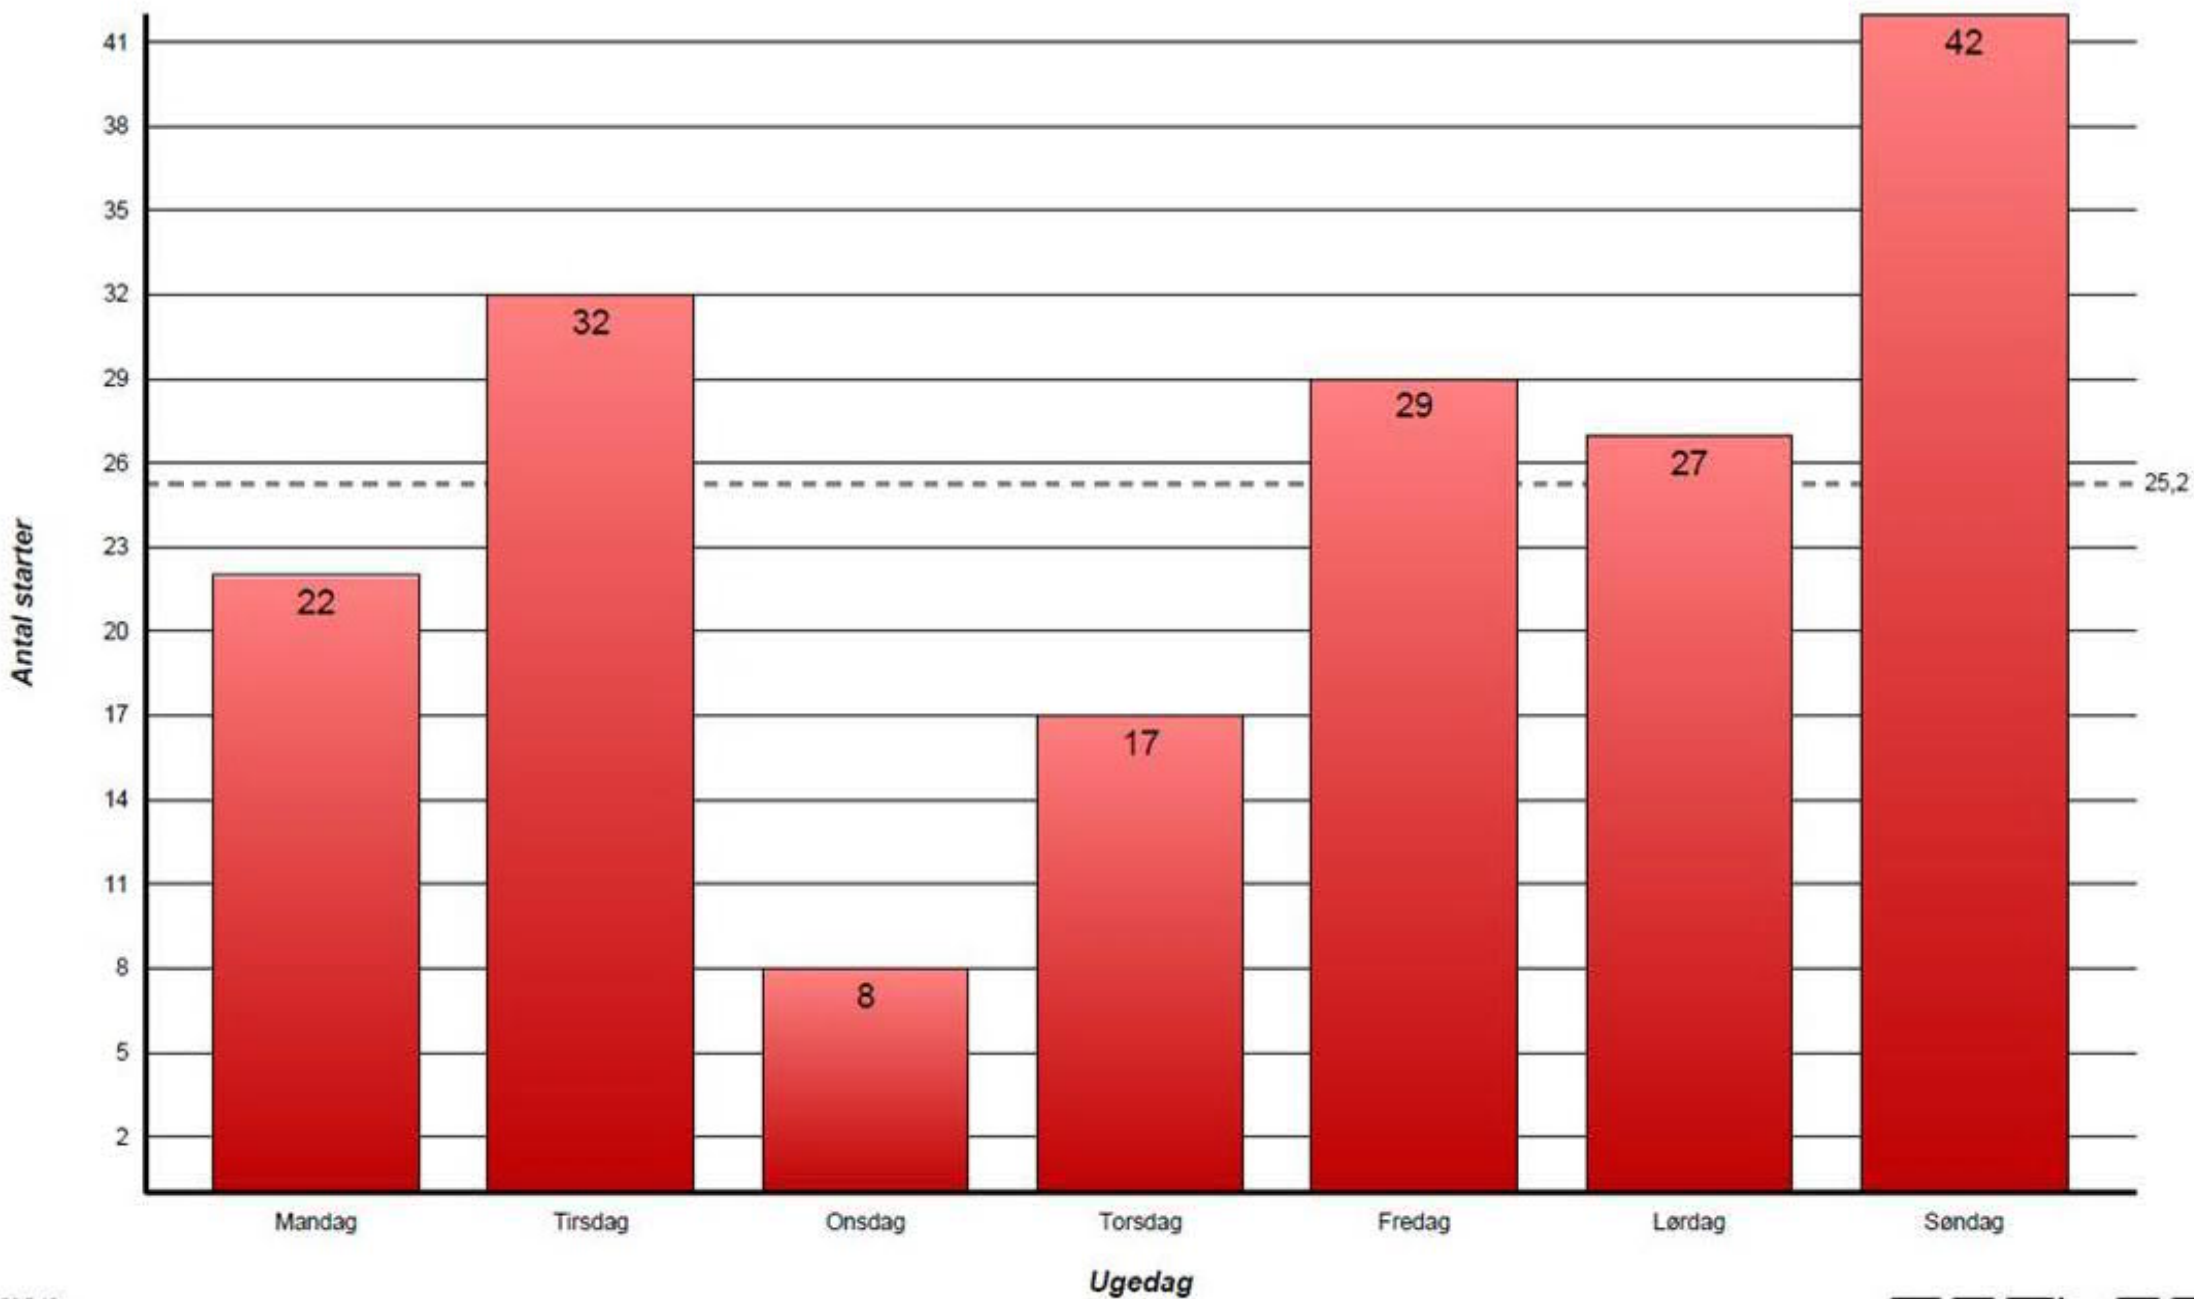

Belastning (antal)
for A/B Saga G, Egilsgade 28 (1506.5)
fra 14-08-2017 til 20-08-2017

Belastning (antal)

for A/B Saga G, Egilsgade 28 (1506.5)

fra 14-08-2017 til 20-08-2017

Belastning (antal)

for A/B Saga G, Egilsgade 28 (1506.5)

fra 21-08-2017 til 27-08-2017

Belastning (antal)
for A/B Saga G, Egilsgade 28 (1506.5)
fra 21-08-2017 til 27-08-2017

Belastning (antal)
for A/B Saga G, Egilsgade 28 (1506.5)
fra 28-08-2017 til 03-09-2017

Belastning (antal)

for A/B Saga G, Egilsgade 28 (1506.5)

fra 28-08-2017 til 03-09-2017

Belastning (antal)
for Egemar og Clausen (1506)
fra 04-09-2017 til 10-09-2017

Belastning (antal)
for Egemar og Clausen (1506)
fra 04-09-2017 til 10-09-2017