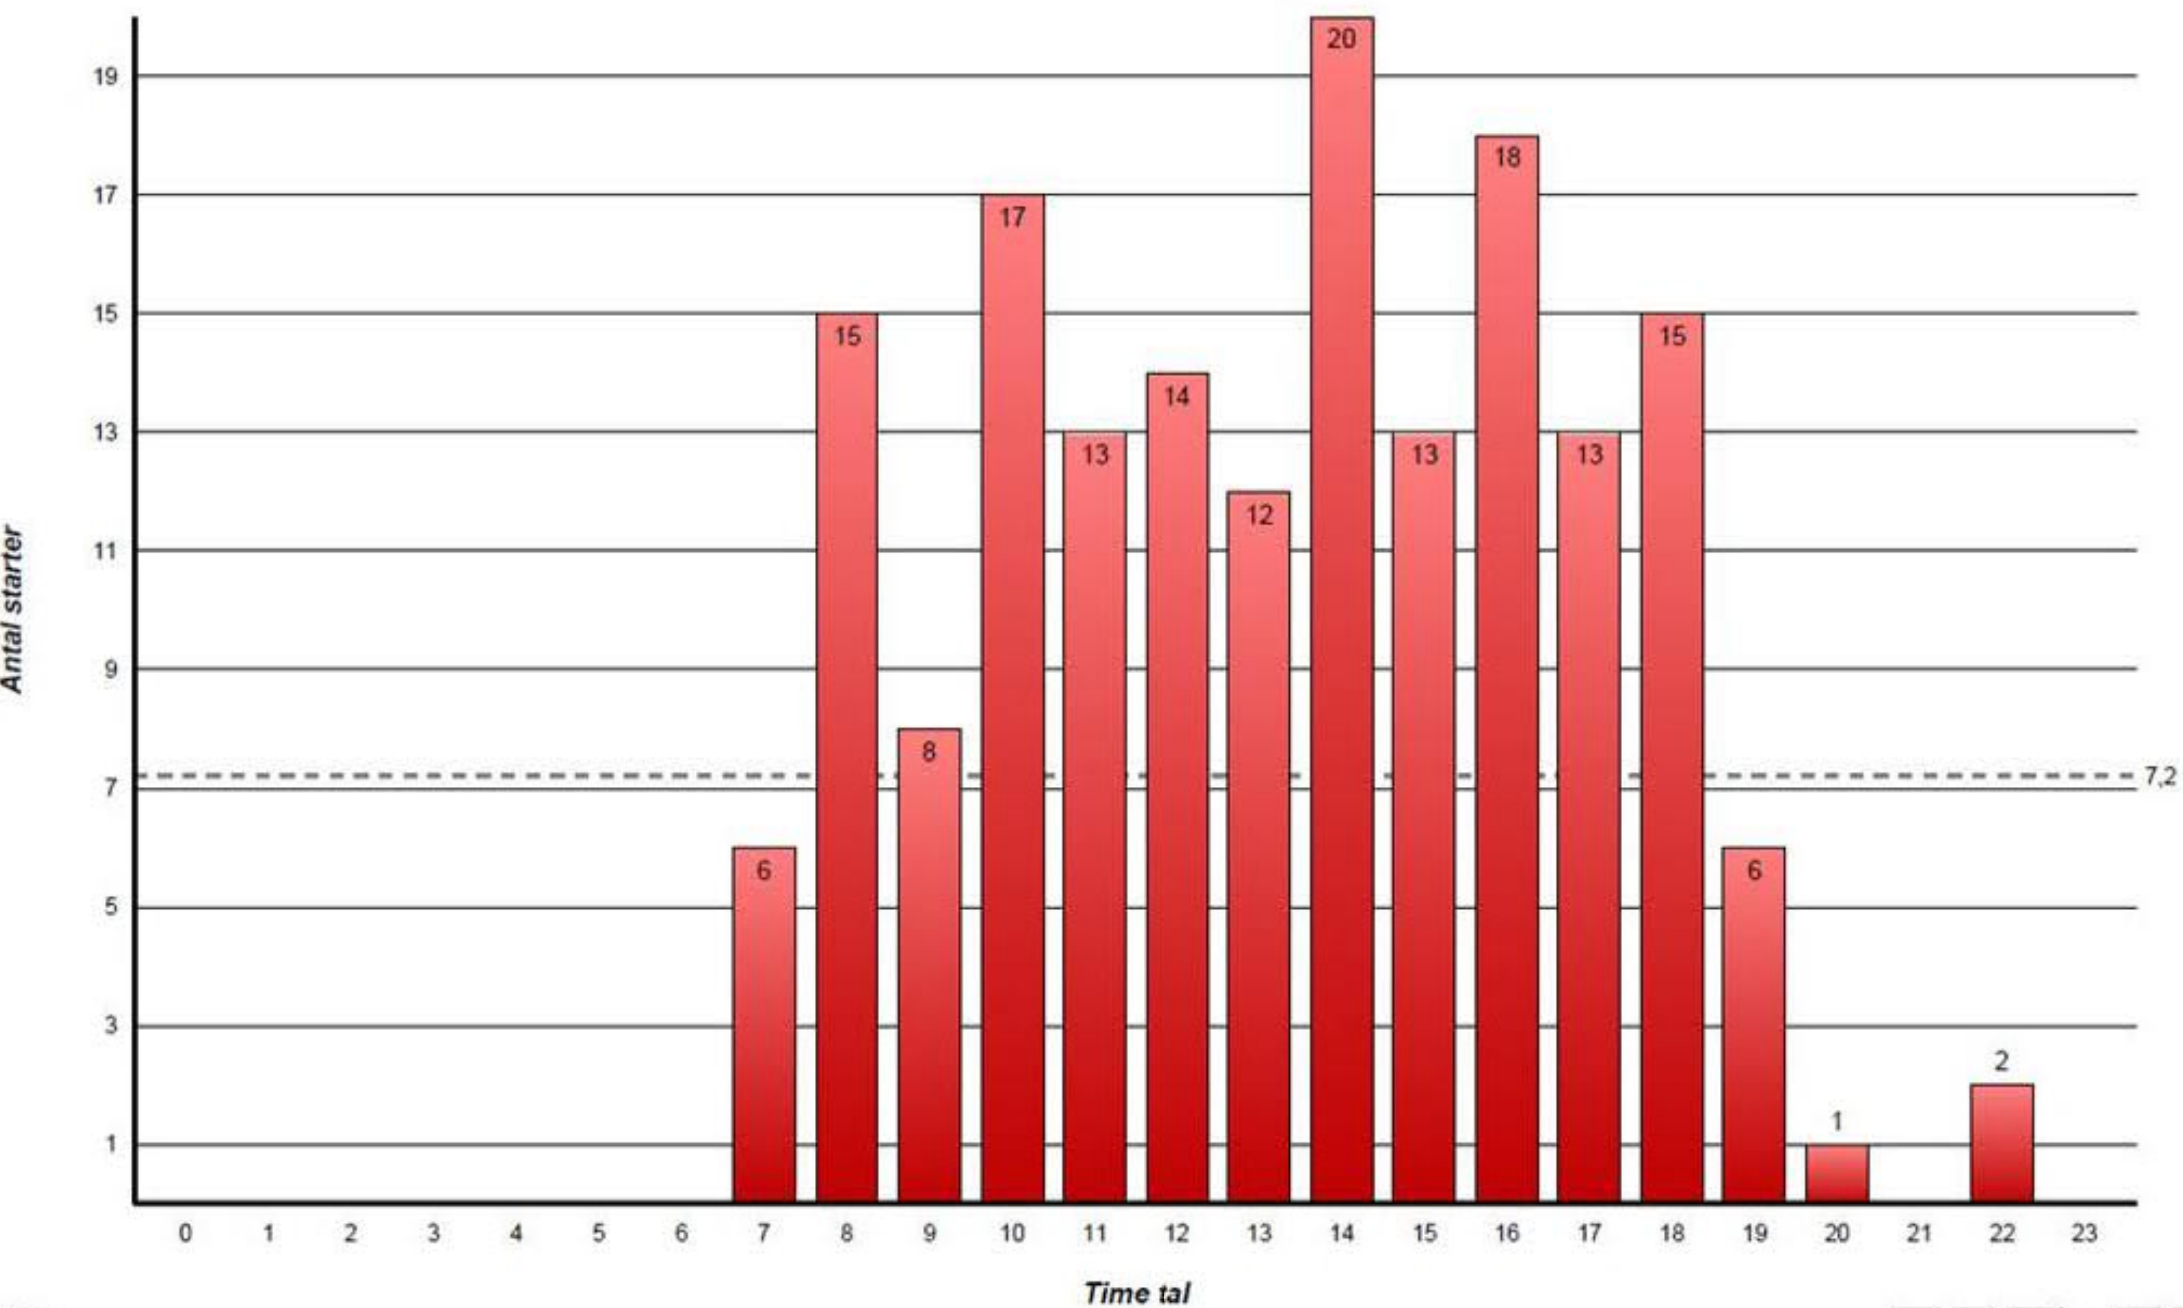

Belastning (antal)
for A/B Saga G, Egilsgade 28 (1506.5)
fra 14-08-2017 til 20-08-2017

Belastning (antal)

for A/B Saga G, Egilsgade 28 (1506.5)

fra 14-08-2017 til 20-08-2017

Belastning (antal)

for A/B Saga G, Egilsgade 28 (1506.5)

fra 21-08-2017 til 27-08-2017

Belastning (antal)
for A/B Saga G, Egilsgade 28 (1506.5)
fra 21-08-2017 til 27-08-2017

Belastning (antal)
for A/B Saga G, Egilsgade 28 (1506.5)
fra 28-08-2017 til 03-09-2017

Belastning (antal)

for A/B Saga G, Egilsgade 28 (1506.5)

fra 28-08-2017 til 03-09-2017

Belastning (antal)
for Egemar og Clausen (1506)
fra 04-09-2017 til 10-09-2017

Belastning (antal)
for Egemar og Clausen (1506)
fra 04-09-2017 til 10-09-2017